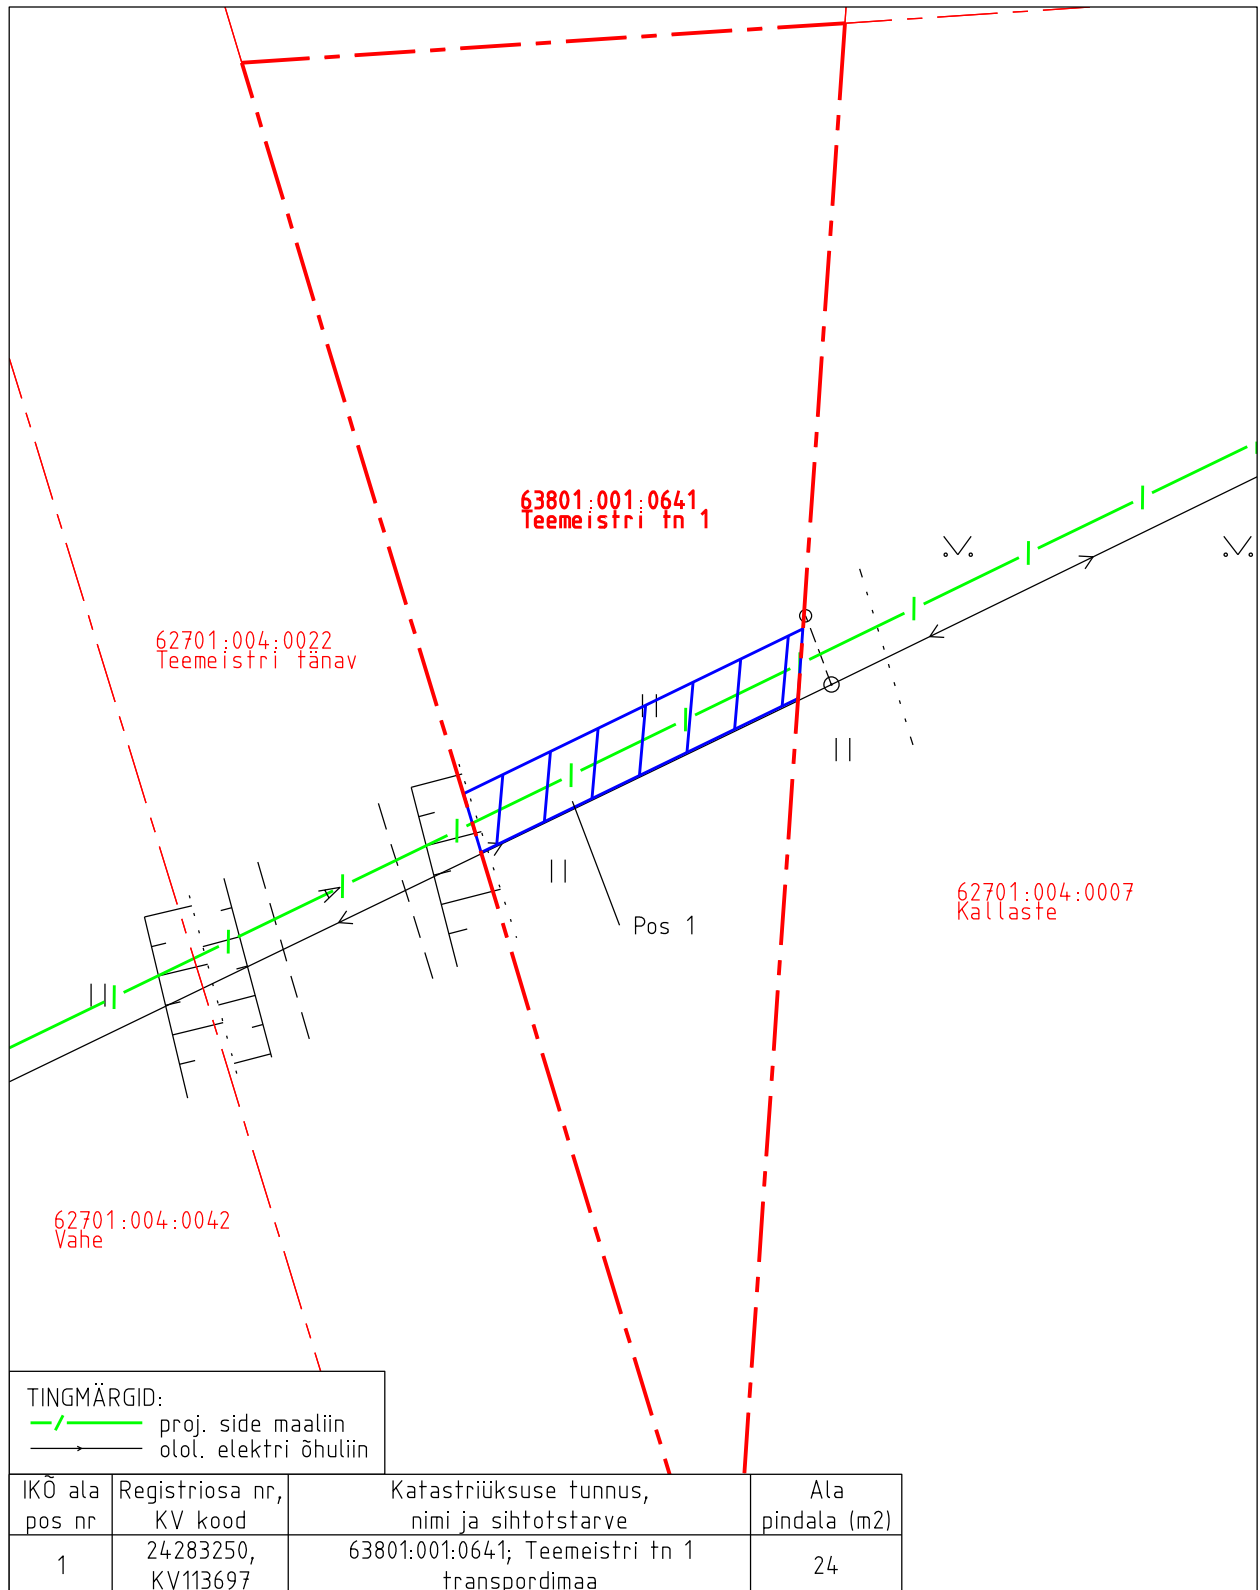

Isikliku kasutusõiguse asendiplaan

Kinnistu nimi: Teemeistri tn 1 (reg.nr 24283250)

Katastritunnus: 63801:001:0641

Asukoht: Pärnu-Jaagupi alev, Põhja-Pärnumaa vald, Pärnu maakond

Kirjanurk OÜ töö nr 11594P / Enefit AS tellimus nr VT2116

Isikliku kasutusõiguse pindala kokku ligikaudu 24 m²

Koormatava katastriüksuse piir

Katastriüksuste piirid (väljavõte 05.09.2024)

Plaan 5-1

M 1:250

Koostaja:

OÜ Kirjanurk